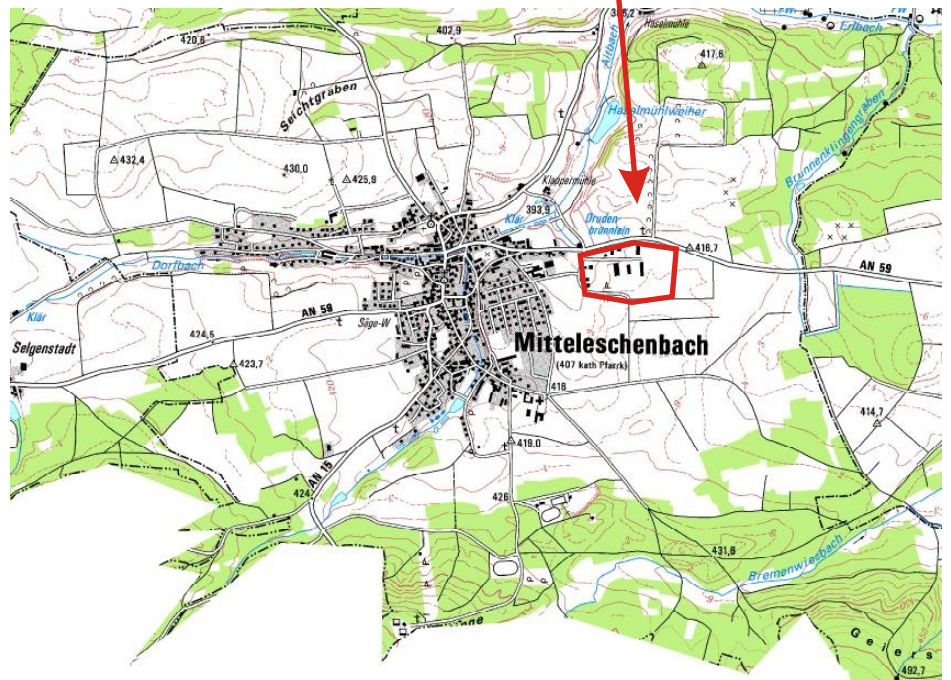

(III) Lage des Gewerbegebietes
in Mitteleschenbach

Stand: 2009

© Wirtschaftsförderung
Landkreis Ansbach GmbH