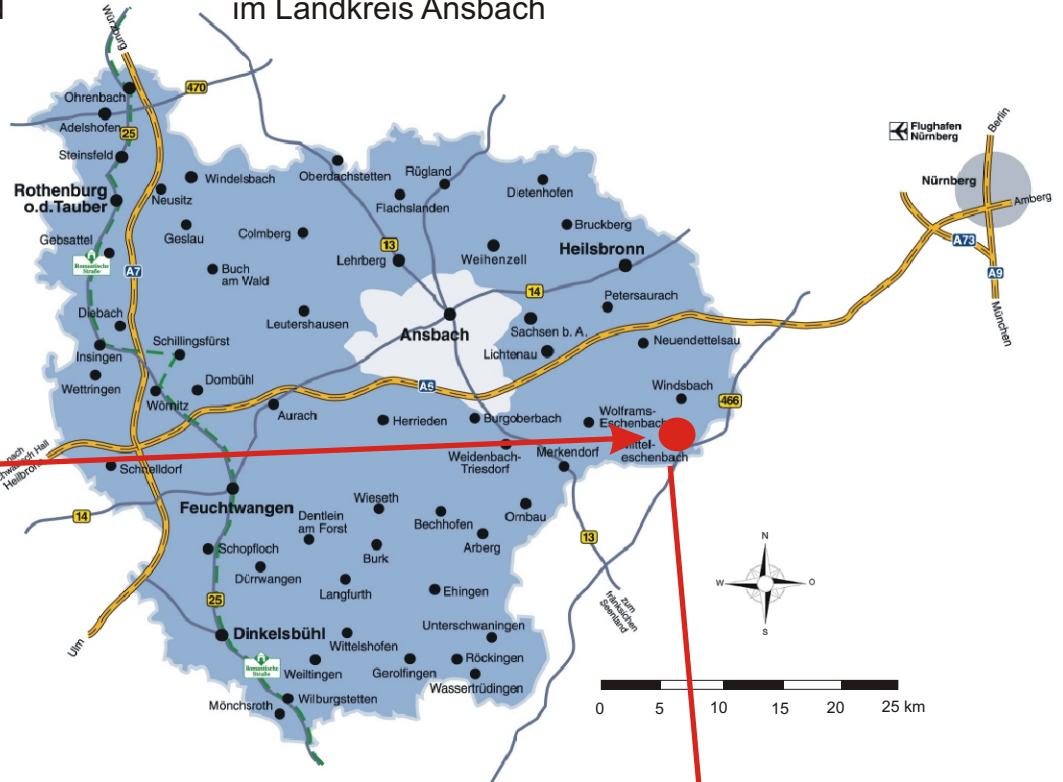

# Gewerbegebiet Mitteleschenbach

Wirtschaftsförderung Landkreis Ansbach GmbH  
Crailsheimstraße 1, 91522 Ansbach  
Tel: 0981/ 468-250, www.landkreis-ansbach.de

(I) Lage des Landkreises  
Ansbach in Deutschland

(II) Lage der Gemeinde Mitteleschenbach  
im Landkreis Ansbach

**Lage:**  
Gewerbegebiet "Lohäcker"  
10 km südlich der A6,  
Ausfahrt Neuendettelsau

**Flächenreserven:**  
45.000 m<sup>2</sup>

**Planungsstand:**  
rechtskräftiger Bebauungsplan